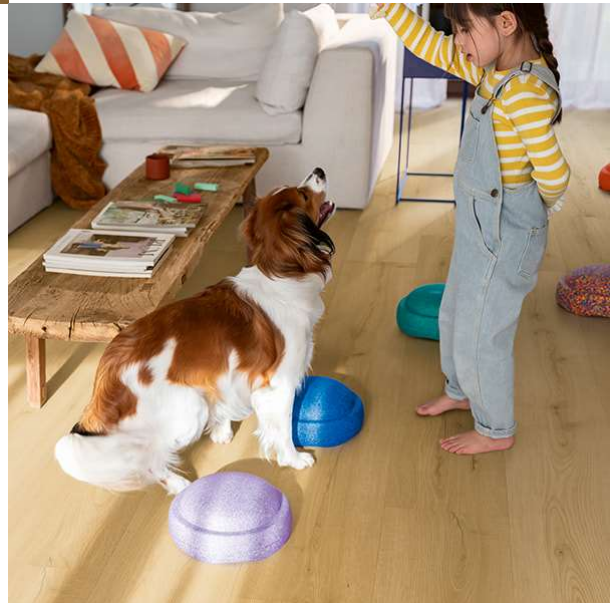

100% vodotěsná

Náš pokročilý vodotěsný zámkovýclick systém v kombinaci s technologií voděoodpudivého povrchu znamená, že každá podlaha Alpha Vinyl je plně vodotěsná.