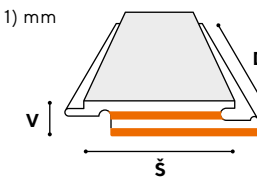

Nakuru Gazelle

NAK HB - 844 - IB

Click

Nášlapná vrstva 0,55 mm

V 7,5 (6,5 + 1) mm

Š 123 mm

D 615 mm

Na návštěvě