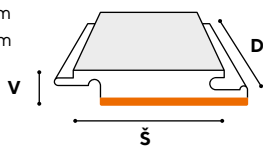

Caldera

Caldera Marmo Grigio CAL - 4055 - IB

Caldera Marmo Scuro CAL - 4056 - IB

Click

Nášlapná vrstva 0,55 mm
V 5 (4+1) mm
Š 300 mm
D 600 mm

Click

Nášlapná vrstva 0,55 mm
V 7,5 (6,5 + 1) mm
Š 615 mm
D 1230 mm