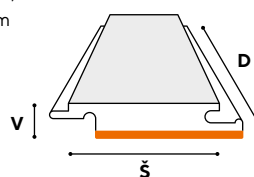

Tarn

Click

Horní vrstva 0,55 mm
V 5 (4 + 1) mm
Š 176 mm
D 1213 mm

Lepená (dryback)

Horní vrstva 0,55 mm
V 2,5 mm
Š 184,2 mm
D 1219,2 mm

Teplé, přírodní barvy kolekce Tarn vytvoří atmosféru v každém interiéru, od klasického až po moderní. Tato autenticky přírodně působící podlaha dodá každé místnosti nadčasový vzhled. Mezi sedmi barevnými odstíny si jistě najdete odstín, který bude dokonale vyhovovat vám a vašemu životnímu stylu. Tato kolekce se vyznačuje výjimečně nízkým stupněm lesku. To vytváří velmi přirozený vzhled a dojem.