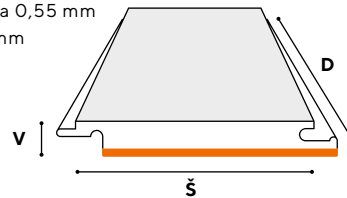

Caldera

Caldera Marmo Grigio CAL - 4055 - IB

Caldera Marmo Scuro CAL - 4056 - IB

Click

Nášlapná vrstva 0,55 mm
V 5 (4+1) mm
Š 300 mm
D 600 mm

Click

Nášlapná vrstva 0,55 mm
V 7,5 (6,5 + 1) mm
Š 615 mm
D 1230 mm