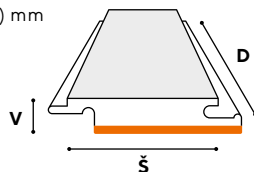

TAKÉ V PROVEDENÍ DRYBACK

Mantaro Spice MAN HB - 5620 - IB
MAN DB HB-5620

TAKÉ V PROVEDENÍ DRYBACK

Mantaro Fossil MAN HB - 5611 - IB
MAN DB HB-5611

Click

Nášlapná vrstva 0,70 mm
V 6,5 (5,5+1) mm
Š 125 mm
D 625 mm