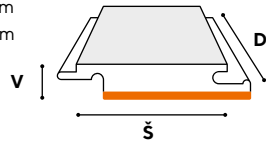

Click

Horní vrstva 0,55 mm
V 5 (4+1) mm
Š 300 mm
D 600 mm

CAL - 1444 - IB

Caldera Stone