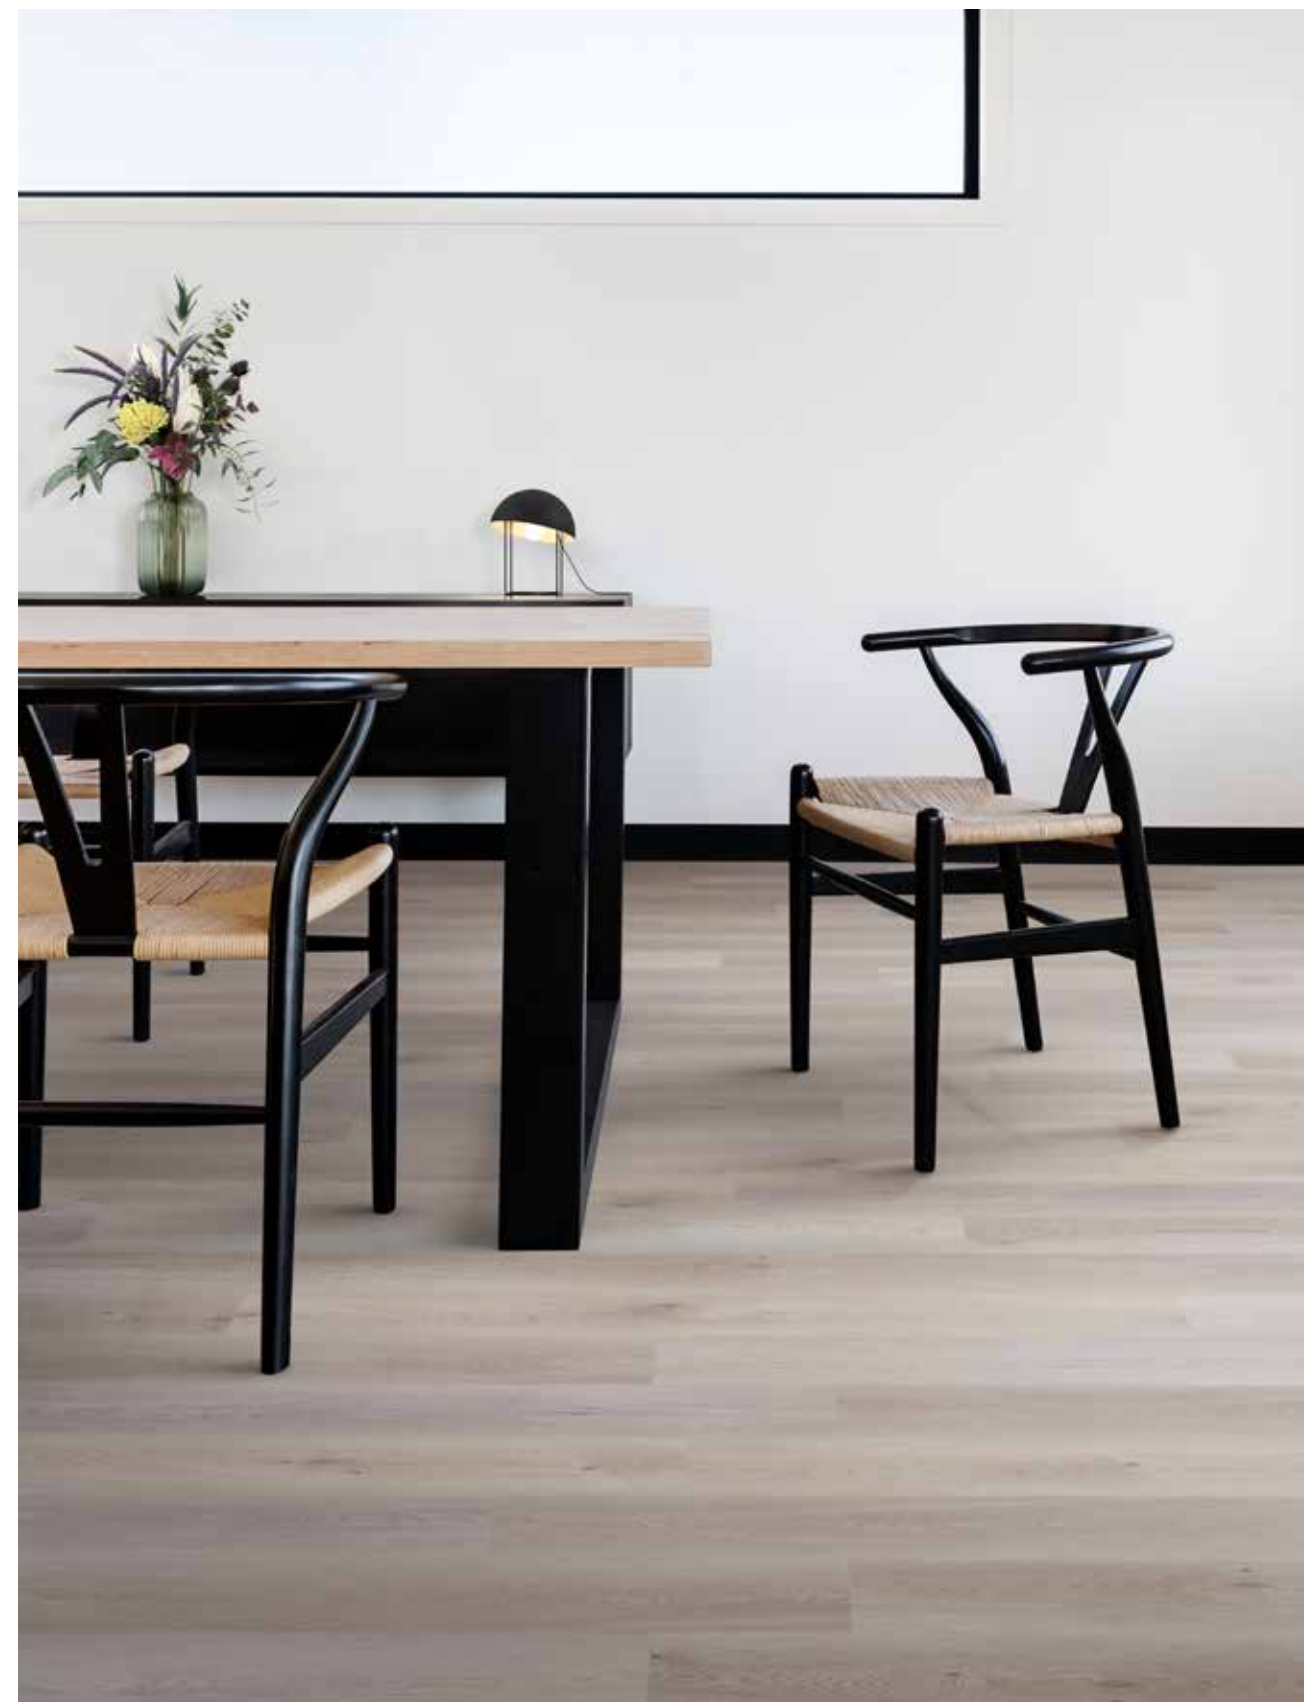

Tarn Clay TAR - 846 - IB
TAR DB-846

Click

Horní vrstva 0,55 mm
V 5 (4 + 1) mm
Š 176 mm
D 1213 mm

Lepená (dryback)

Horní vrstva 0,55 mm
V 2,5 mm
Š 184,2 mm
D 1219,2 mm

Teplé, přírodní barvy kolekce Tarn vytvoří atmosféru v každém interiéru, od klasického až po moderní. Tato autenticky přírodně působící podlaha dodá každé místnosti nadčasový vzhled. Mezi sedmi barevnými odstíny si jistě najdete odstín, který bude dokonale vyhovovat vám a vašemu životnímu stylu. Tato kolekce se vyznačuje výjimečně nízkým stupněm lesku. To vytváří velmi přirozený vzhled a dojem.