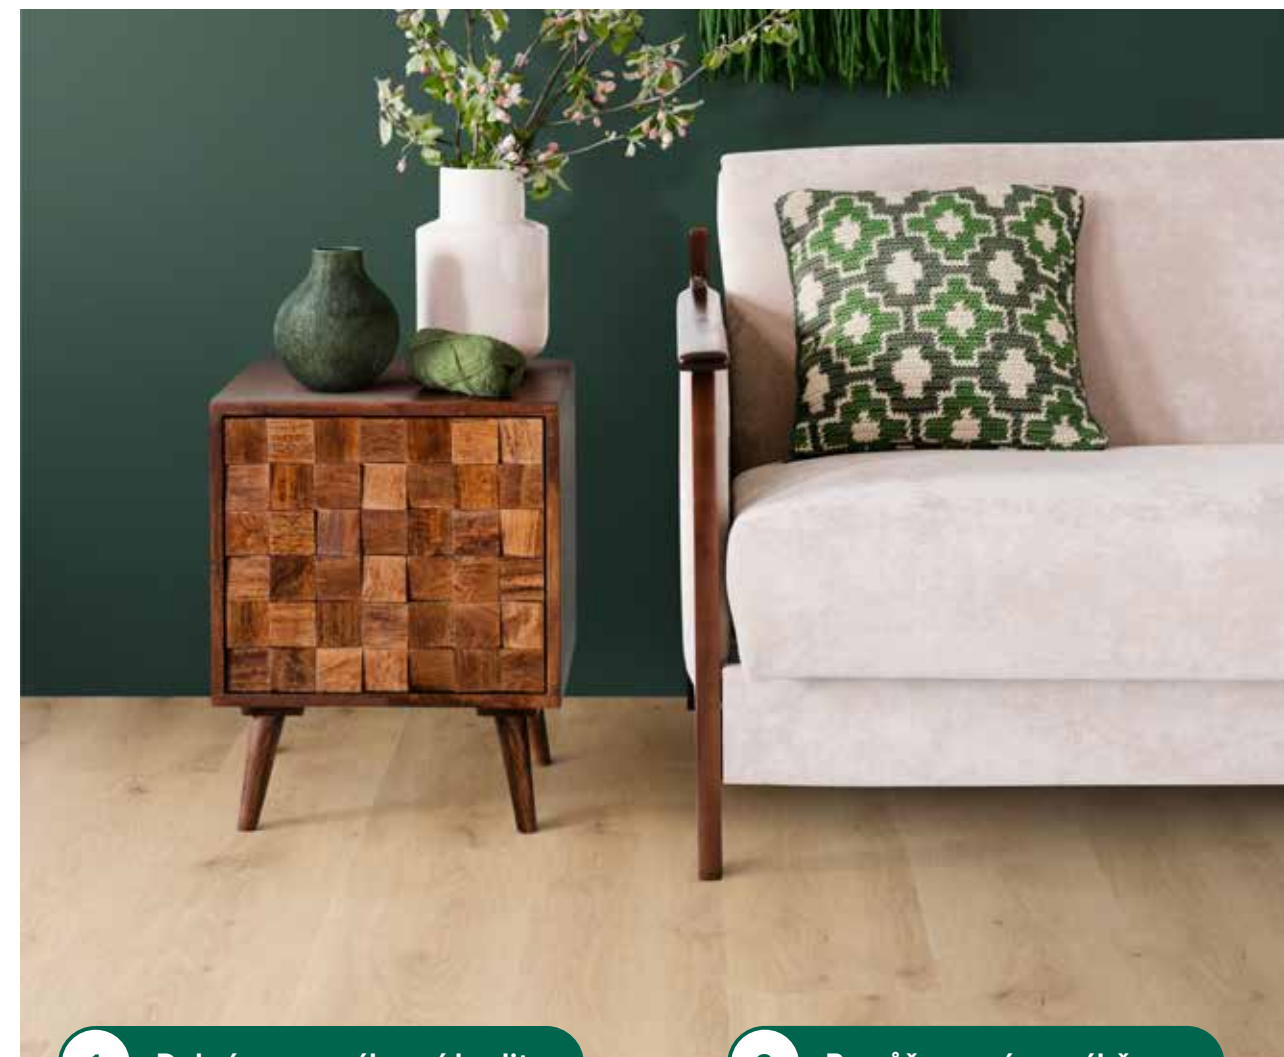

100% recyklovatelná a bezpečná

Podlaha z parquetvinylu je recyklovatelná, je možné ji opakovaně instalovat a neobsahuje žádné škodlivé látky.

Pevný a odolný proti vodě

Díky tomu si můžete žít na své podlaze opravdu naplno!

Možnosti ukončení

Díky různorodým soklovým, ukončovacím a schodišťovým profilům, můžete vyladit vaši Parquetvinylovou podlahu do posledního detailu. Váš autorizovaný prodejce vám rád poradí.

Podlahové vytápění a chlazení

Parquetvinyl je ideálním řešením pro většinu systémů podlahového vytápění a chlazení. Rádi vám poradíme.

1 Dobrá cena a výborná kvalita

Ať už si vyberete jakoukoli kolekci, můžete ji položit do jakéhokoliv místnosti. Někdy jsou mezi nimi technické rozdíly, ale všechny mají stejné benefity. Parquetvinyl - to je ideální řešení poskytující vynikající **cenově dostupnou kvalitu vhodnou pro každý styl.**

2 Osobně vám poradíme

Další předností řešení Parquetvinyl jsou naše zkušenosti a široký sortiment služeb! Výběr podlahy není snadný a každá situace je jiná. Na našich webových stránkách naleznete spoustu informací, ale **klidně se obraťte přímo na nás** nebo na naše prodejce.

3 Pomůžeme vám s výběrem

Sledujte nás na Facebooku, Instagramu a Pinterestu, kde najdete inspiraci a rady pro váš interiér. Můžete využít naší **aplikaci room viewer** a sladit podlahu s vaším interiérem. Prozatím alespoň virtuálně. Můžeme pokračovat? Objednejte si vzorky svých oblíbených podlah!

4 Doživotní záruka

Vysoká kvalita Parquetvinylu je pro nás samozřejmostí. Na každou kolekci nabízíme **doživotní záruku** při instalaci v bytových prostorách. Dokonce i při komerčním použití se můžete těšit na solidní 20letou záruku!