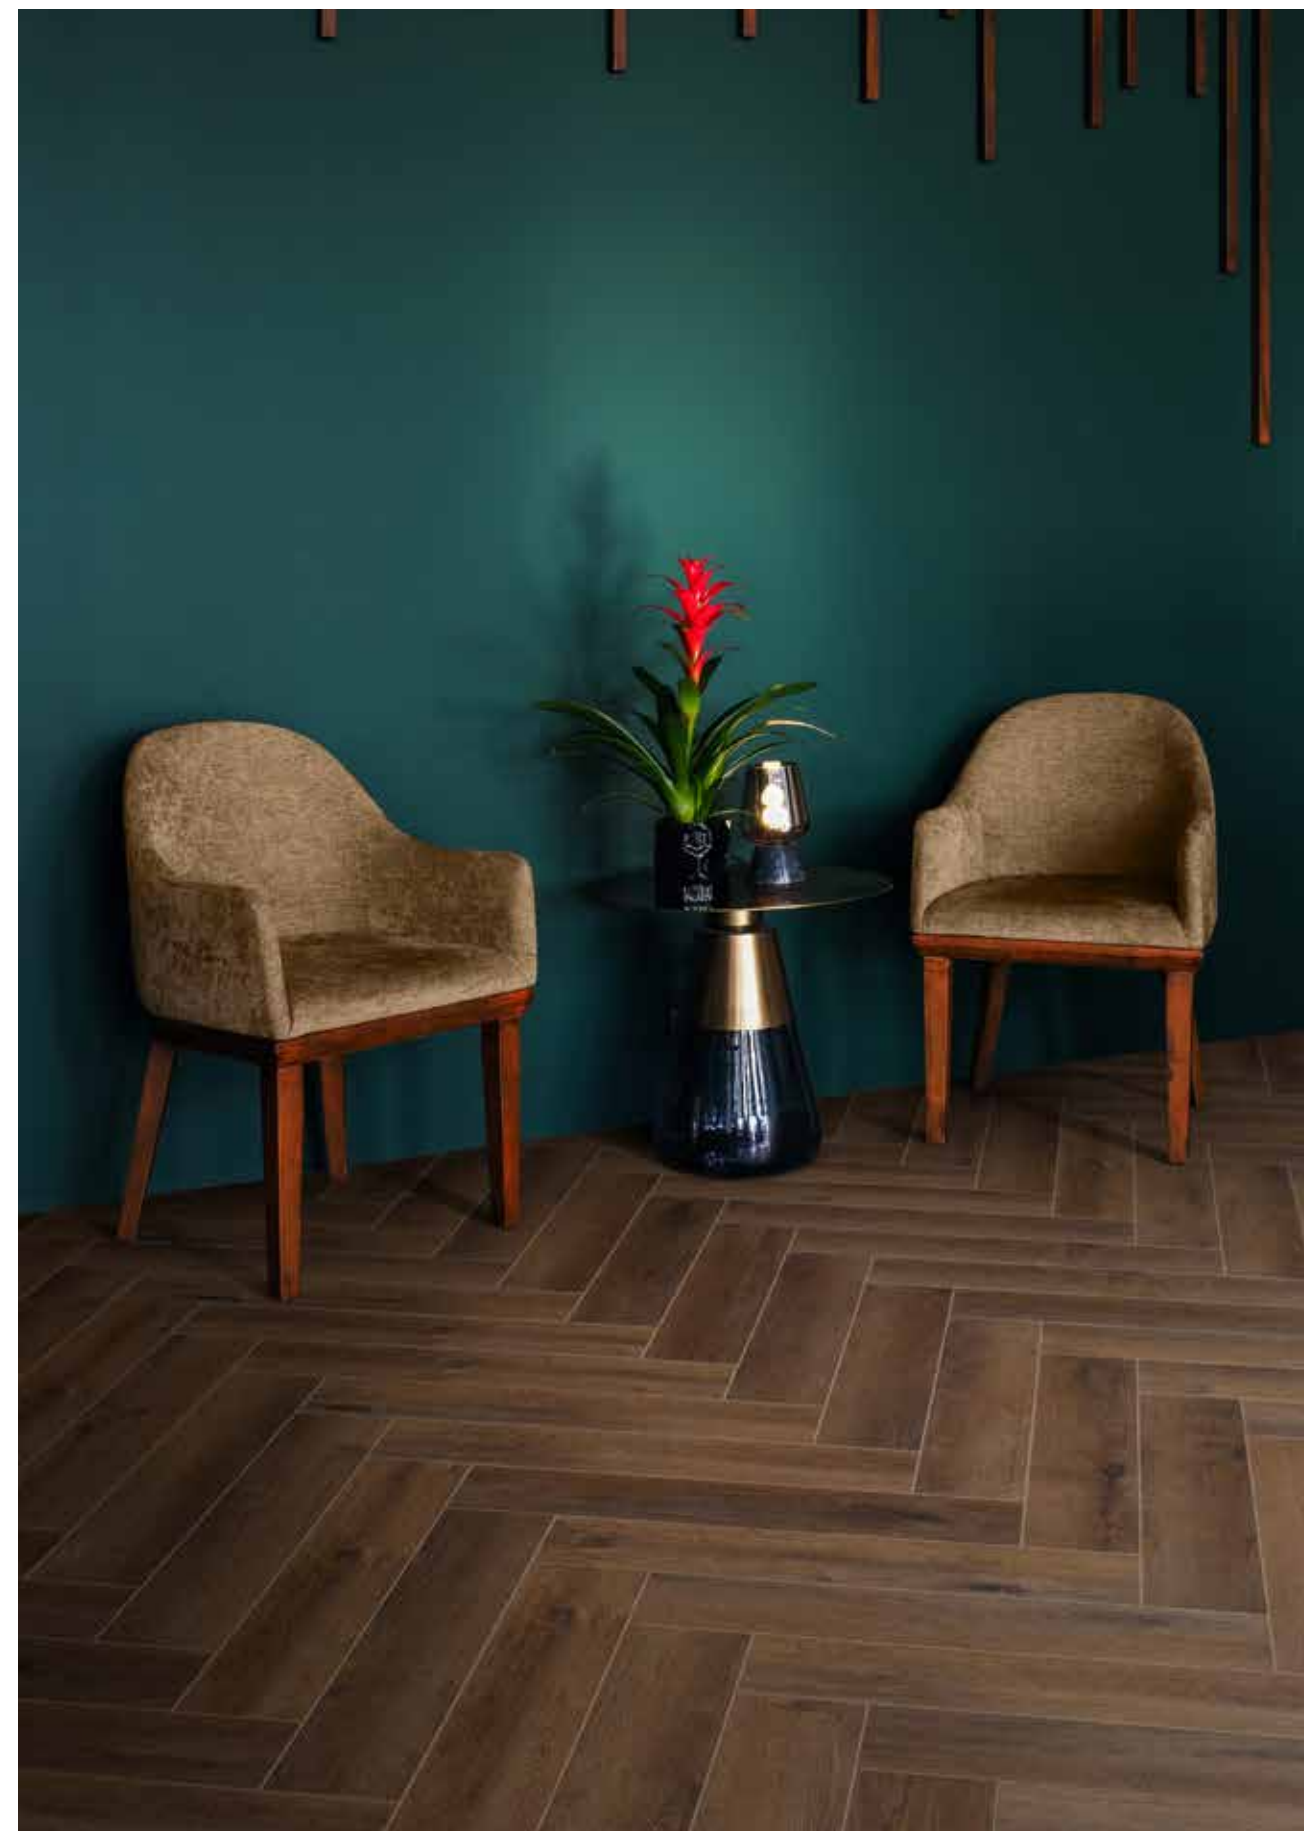

YUK HB - 2630 - IB

Click

Nášlapná vrstva 0,55 mm

V 5 (4+1) mm

Š 123 mm

D 615 mm

Podlaha se vzorem rybí kosti je elegantní a má šmrnc. Pokud stále pochybujete: toto už není trend, ale trvalá hodnota. Podlaha Yukon ve vzoru rybí kosti s jemnými barevnými odstíny představuje dokonalé spojení moderního designu a klasické architektury. Chcete, aby i váš interiér měl typickou avantgardní atmosféru? Buďte odvážní a zkuste Yukon Herringbone. Jedná se o podlahu s decentním vzhledem, kde však syté barvy zdůrazňují vznešenost podlahy ve tvaru rybí kosti.